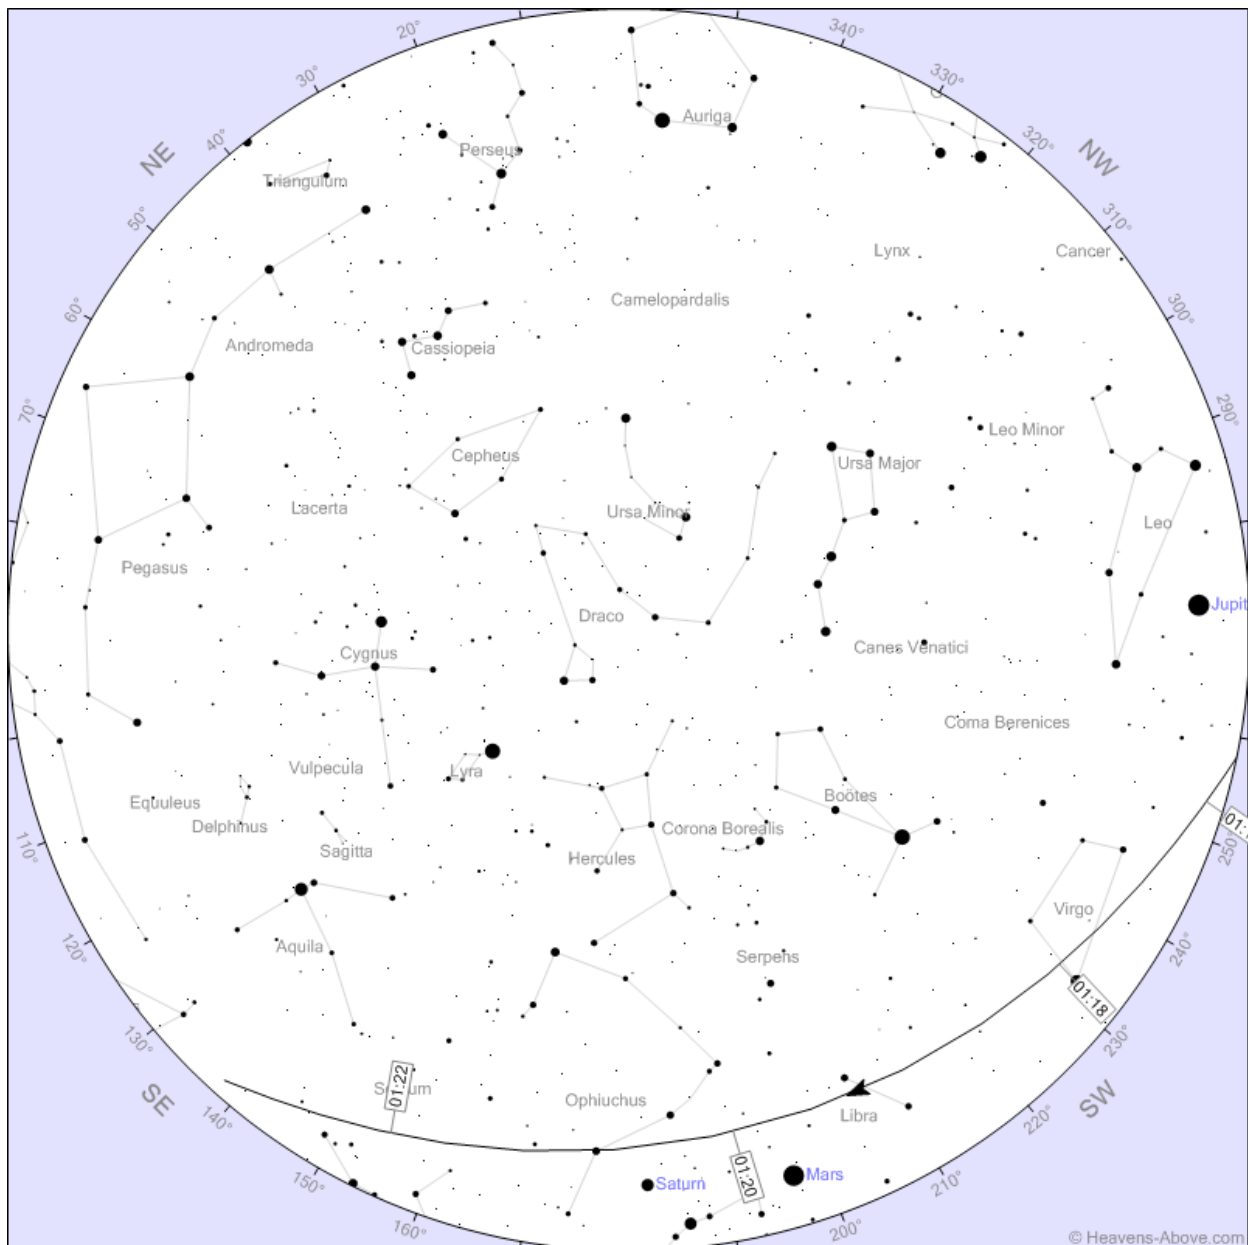

Местоположение: [Sankt-Peterburg](#)

([59.8944°С](#), [30.2642°В](#))

Время: 20:25:56 (UTC+03:00)

МКС - Детали пролета

Источник: <http://www.heavens-above.com>

Размер карты (в пикселях) (500 - 1600)

Дата: 31 мая 2016 г.

Орбита: 402 x 403 км, 51,6° (По состоянию на: июня 07)

Событие	Время	Высота	Азимут	Дистанция (км)	Яркость	Высота Солнца
Восходит	01:15:06	0°	258° (ЗЮЗ)	2 321	0,3	-8,1°
Достигает высоты 10°	01:17:44	10°	236° (ЮЗ)	1 460	-0,9	-8,1°
Максимальная высота	01:19:48	16°	196° (ЮЮЗ)	1 160	-1,6	-8,0°
Заходит ниже высоты 10°	01:21:51	10°	157° (ЮЮВ)	1 457	-1,0	-8,0°
Входит в тень	01:23:43	3°	139° (ЮВ)	2 039	-0,2	-8,0°